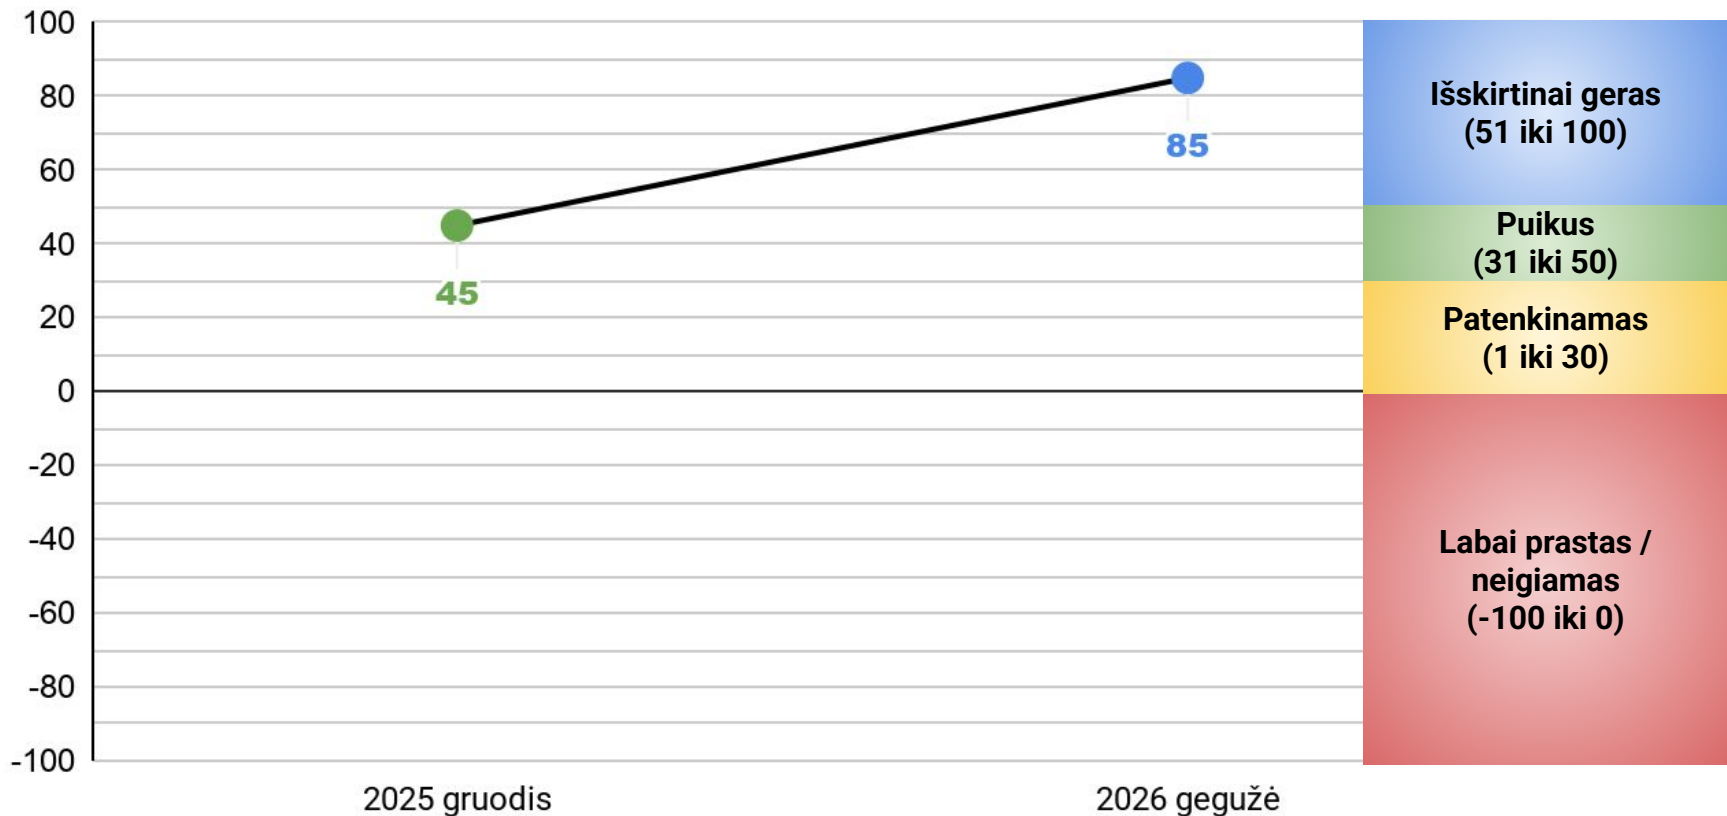

**2026 m. I-ojo
pusmečio
Pylimų darželio
bendruomenės
nuotaikų apžvalga**

Darželio vertinimas

Kodėl tėvai renkasi mūsų darželį?

Personalas

Nuoširdžios auklėtojos (Elena, Augustė, Natalija ir kt.) bei šilta direktorė kuria rūpestingą atmosferą.

Mažos grupės

Užtikrintas individualus dėmesys, mažiau chaoso ir laimingi vaikai.

Aplinka

Jauki, tvarkinga erdvė bei įtraukus mokymas skatina vaikus noriai eiti į darželį.

Skanus maistas

Sveikas ir skanus maistas.